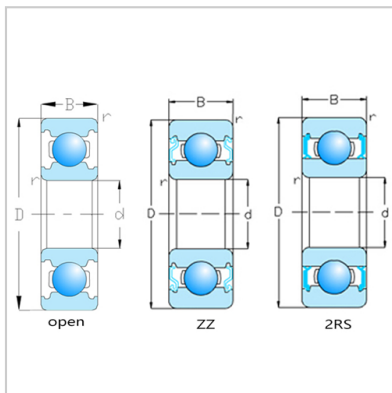

SUS304 stainless steel bearing

6000-6020-SS6009SS6009ZZSS6009-2RS

Bearing number :

Open :	SS6009
ZZ :	SS6009ZZ
2RS :	SS6009-2RS

Boundary dimensions (mm) :

d :	45
D :	75
B :	16
rs min :	1

Load ratings (N) :

Cr :	2.1
Cor :	1.51

Limit speed (rpm) Grease lubrication :

Open :	120
ZZ type :	120
2RS type :	120

Weight :

(kg) :	0.231
--------	-------

: